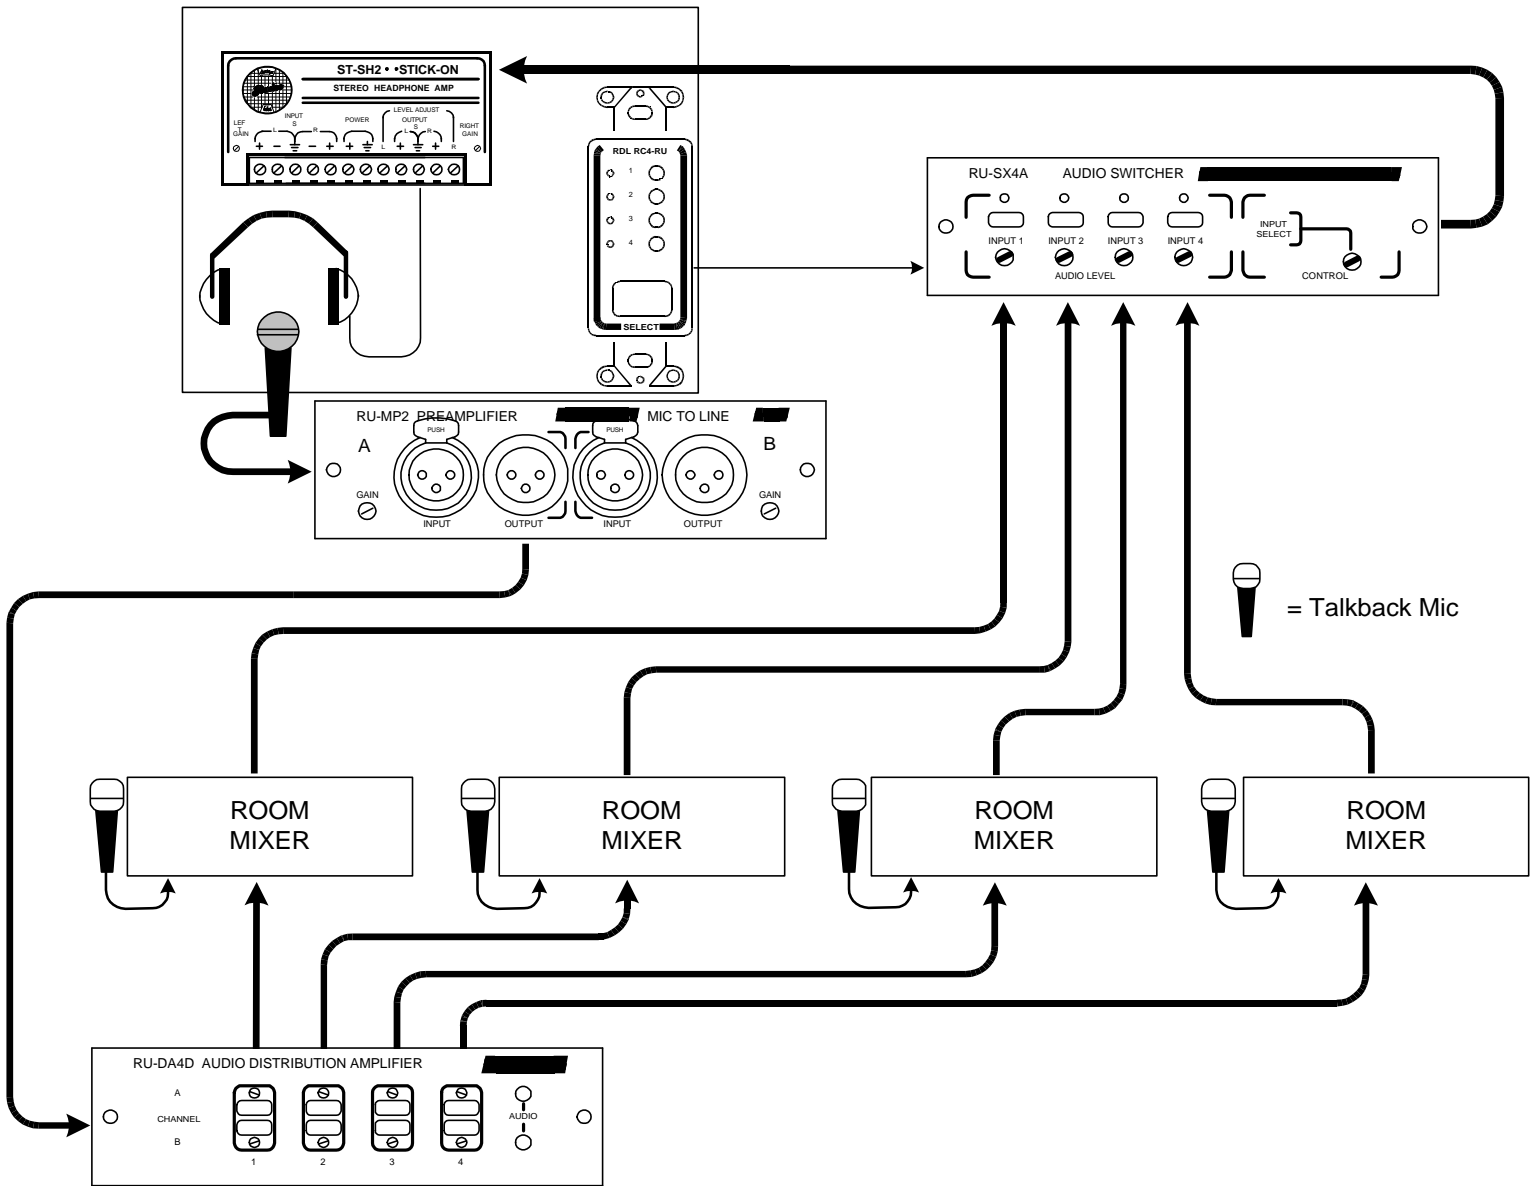

4 Studios with Talkback

This application will allow the master location the ability to talk to all studios and select which studio is heard by the master location.

RDL Products

- 1 [RC4-RU](#) 4 Channel Remote Control
- 1 [RU-DA4D](#) Audio Distribution Amplifier
- 1 [RU-MP2](#) Adjustable Stereo Mic Preamp
- 1 [RU-SX4A](#) Audio Switcher
- 1 [ST-SH2](#) Stereophonic Headphone Amplifier

- 1 [RC4-RU](#) Contrôleur à distance quatre canaux
- 1 [RU-DA4D](#) Amplificateur de Distribution Audio
- 1 [RU-MP2](#) Double Préamplificateur de Micro
- 1 [RU-SX4A](#) Commutateur Audio
- 1 [ST-SH2](#) Amplificateur pour Casque Stereo

- 1 [RC4-RU](#) 4 Kanal Fernbedienung
- 1 [RU-DA4D](#) Audio Verteiler-Verstärker
- 1 [RU-MP2](#) Stereo Mikrofon-Vorverstärker
- 1 [RU-SX4A](#) Audio-Schalter
- 1 [ST-SH2](#) Stereo Kopfhörer-Verstärker

- 1 [RC4-RU](#) Control Remoto de 4-Canales
- 1 [RU-DA4D](#) Amplificador De Distribución
- 1 [RU-MP2](#) Preamplificador Estereofónico de Micrófono
- 1 [RU-SX4A](#) Switcher de Audio
- 1 [ST-SH2](#) Amplificador para Audífonos